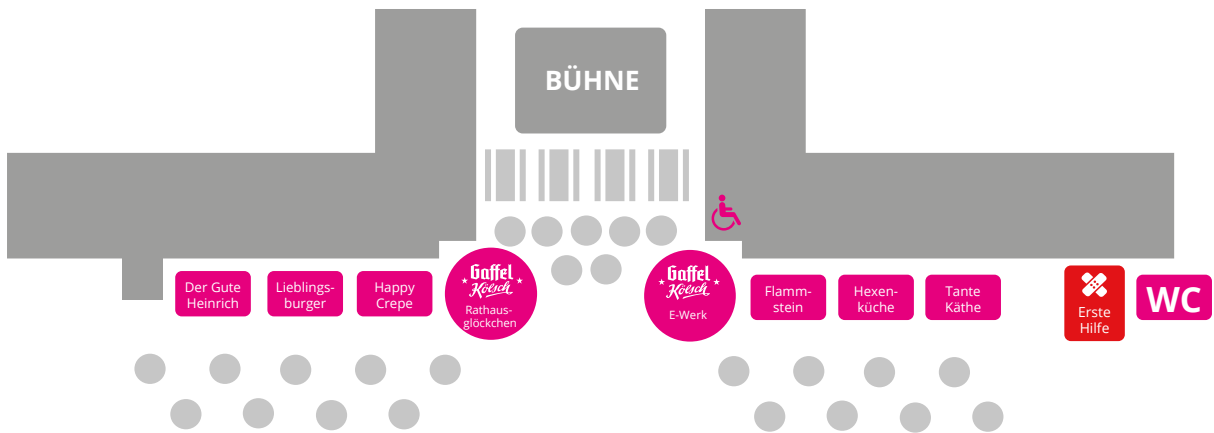

COME-TOGETHER-CUP 2023

LAGEPLAN

RheinEnergieSTADION

BÜHNE

WC

Gaffel Koch Amadeus
REWE Torhunger

Info-Point

Gaffel Koch
REWE di.to. Wein-Bar

Swinging Sisters

United World Organisation

Dachlow

Clarenbachwerk

LVR

Turnierleitung

SchiedsrichterInnen

BOULEVARD DER VIELFALT