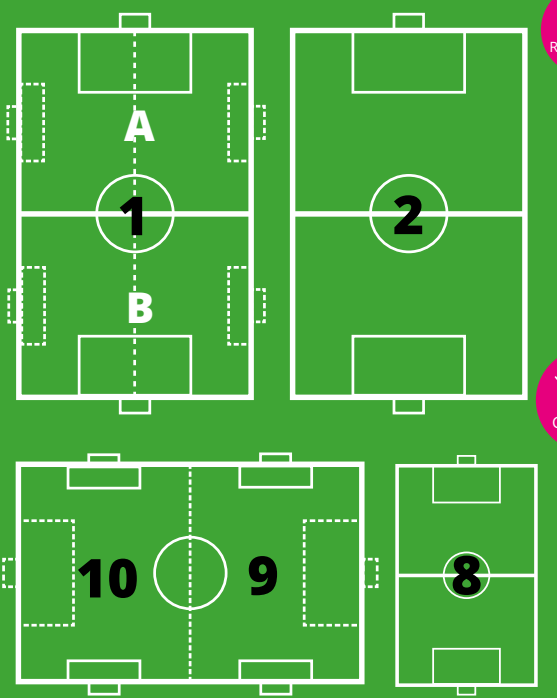

24. COME-TOGETHER-CUP

LAGEPLAN

FrontRun
 13-15 Uhr
 Start-/Ziel-Bereich
 auf der
 Jahnwiese

- REWE di.to. Bar
- REWE
- KVB Bühne
- KVB
- NetCologne
- Getränke 3
- Bonkasse
- EXPRESS / Radio Köln
- BRAYCE
- Wirtschaftsweiber
- SKY
- Badewelt Euskirchen
- FC-Fanshop
- Ford Kierdorf
- Sparkasse
- Getränke 4
- KStA / KR
- Rubicón
- KluST
- anyway
- Aidshilfe
- Birken-Apotheke
- SC Janus
- LSVD
- CSG
- DIVHA
- queer amnesty
- help2check
- Smoothie
- Dyke*March
- Outsport
- Zopfball
- Bananen-flanke
- Ford Kierdorf